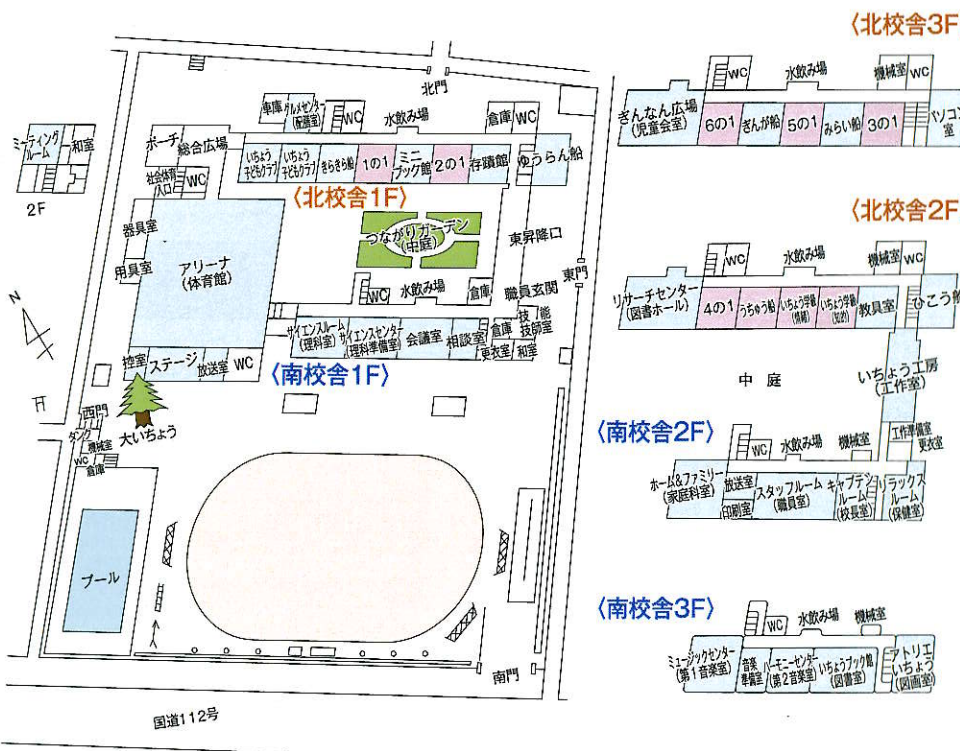

校舎平面図

学校運営協議会

矢野 秀弥	同窓会会長【本会会長】	柴田 一夫	第四地区青少年健全育成連絡協議会会長
市川 智	奨学会会長	石澤 章光	第四地区民生委員児童委員協議会会長
水上 進	奨学会顧問代表	中嶋 ちる子	第四地区主任児童委員
草壁 利則	第四地区町内会連合会会長	安喰 浩之	第四地区区子供会育成連合会会長
調所 伸一	第四地区体育振興会会長	酒井 智子	地域学校協働活動推進委員

学校のあゆみ

元号	年月日	出来事	元号	年月日	出来事
明治	44.4.1	山形市第四尋常小学校として開校(山一小より532名、山三小より273名が分離統合)仮校舎にて授業開始	昭和	56.3.2	文部省委嘱教育課程実施状況調査研究協力校指定(理科、56・57年度)
	44.5.8	山形北大火により仮校舎焼		56.10.1	創立70周年記念式典挙行(記念誌発行、テレビ放送設備他)
	45.12.8	新校舎落成式を挙行(建築費31,200円、603.75坪)		57.5.1	いちよう野球クラブ発足
大正	3.12.1	帽章制定		61.10.1	創立75周年記念式典挙行(教育振興メダル制定他)
	10.12.8	創立10周年記念式典挙行(理科園、相撲場造営他)、奨学会発足		63.2.15	体育館改築(254,910,000円、1543㎡)
	12.10.5	創立12周年記念として校旗樹立	平成	3.10.1	創立80周年記念式典挙行(記念誌発行、存続館整備、記念歌他)
昭和	2.7.10	山形市第四尋常高等小学校と改称(高等科併設)		4.7.18	FRP(強化プラスチック)製プール新設
	4.7.13	プール竣工式挙行(3,807円81銭)		6.8.1	学童水泳全国表彰受賞
	5.4.7	校地拡張(総坪4075.83坪)		8.10.1	創立85周年記念式典挙行(研究会基金充実、記念講演:高橋和雄山形県知事他)
	7.4.1	養護学級を創設		9.9.13	子ども達が創る「いちよう大運動会」開催
	7.12.1	貧困児童児童に対して学校給食開始		9.10.16	「いちよう兄弟体験学習」(2・6年)実施(12年から全学年実施)
	9.3.24	現山六小、山七小開設によって学区再編成		9.11.29	「いちよう音楽会」を県民会館にて開催
	11.10.5	創立25周年記念式典挙行(校歌制定他)		10.4	母親委員会発足
	12.15.5	講堂兼体育場の新築落成式挙行(55,407円)		13.4	学校評議員会制度開始
	16.4.1	山形市第四国民学校と改称		13.10.1	創立90周年記念式典挙行(研究会基金充実、記念講演:吉村和夫山形市長、記念誌発行他)
	16.10.6	創立30周年記念として楽器寄贈、ラップ鼓舞隊誕生		13.11.7	西昇降口を閉鎖し、総合館設置
	18.11.29	二宮尊徳像除幕式挙行		13.11.20	「まるとおオープンデー」(公開研究会)開催
	21.5.13	学校給食開始			「自立・交流・挑戦を軸とした学校づくり」(奈須正裕氏、黎明書房)刊行
	22.4.1	山形市立第四小学校と改称		14.4	学校完全週5日制実施
	23.10.1	奨学会創刊号刊行		15.4	四小ホームページ開設
	24.7	「コア・カリキュラムへの移行」刊行		15.10.1	創立92周年記念式典挙行(服部公一氏を招き全員合唱)
	26.10.1	創立40周年記念式典挙行(校歌制定他)		16.9	NHK全国学校音楽コンクール東北大会奨励賞受賞
	32.3	職員研究集録「銀杏の美」第一号発行		18.4.9	いちよう子どもクラブ開所
	33.10.30	母親有志によるピアノ寄贈、鼓笛隊誕生		18.10.1	創立95周年記念式典挙行(研究会基金充実、松倉とし子童謡コンサート、存続アーカイブ作成他)
	34.7.18	山形市理科センター併設		19.10.3	山形市教育委員会委嘱公開研究会開催
	36.10.1	創立50周年記念式典挙行(放送室新設、切石を利用した石壇の設備他)		19.11.17	「第1回いちよう秋まつり」開催
	41.3.31	校舎改築完成(123,160,000円、4264㎡)		23.9.5	「いちよう子どもクラブ」校内に移設
	41.10.1	新校舎落成式並びに創立55周年記念式典挙行(編製プール、学校園、運動場の新設他)		23.10.1	創立100周年記念式典挙行・いちよう音楽会開催(研究会基金充実、中庭空間整備、存続展示、記念誌発行他)
	41.11.2	NHK全国図画コンクール学校奨励賞受賞		28.10.1	創立105周年記念式典挙行(研究会基金充実、山形交響楽団コンサート、リーフレット発行他)
	43.9.4	いちよう少年剣士会発足		30.3.13	トイレ改修建築工事完了
	44.2.7	文部省指定音楽研究公開発表会開催 オペレッタ「みくわいあひるの子」上演		30.10.27	学校東側フェンス取付工事完了
	44.11.30	YBC子ども音楽コンクール東北大会重奏の部最優秀賞受賞(45年も受賞)	令和	2.2.4	普通教室等エアコン取付工事完了
	45.10.27	「創造性を伸ばす音楽指導」(明治図書)を刊行		2.4	新型コロナウイルス感染拡大防止のための長期に渡る臨時休業及び大幅な教育課程の変更
	45.10.29	東北音楽研究大会開催 オペレッタ「明治の店」上演		3.2	全校児童タブレット導入及び校内Wi-Fi設置工事完了
	46.10.1	創立60周年記念式典挙行(校旗新調)		3.10.1	創立110周年記念式典挙行・やまぎん県民ホールにていちよう音楽会開催(研究会基金充実、大型液晶モニター・アクアリウム設置、記念誌発行他)
	48.3.29	若石園造成披露		4.4	コミュニティスクールとなる
	51.10.1	創立65周年記念式典挙行(いちよう存続館開設他)		5.7	電子黒板4台入る
	52.1.31	全国よい歯の学校表彰(10年連続受賞)		6.7.31	電子黒板8台入る
	52.2.10	国語教育自主公開研究会発表会開催「読み手育てる国語の学習指導」(新光社)を刊行		7.3.24	電子黒板1台入る
	54.1.25	いちよう温室寄贈			
	55.11.20	理科学習指導公開研究会発表会開催「自然を豊かに読み取る理科の学習指導」(指導:板垣慧氏、初教出版)を刊行			

日課表